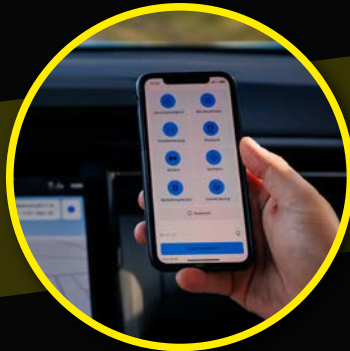

SYNPLI

INTAX

SYNPLI Tag powered by INTAX

Die Zukunft beginnt jetzt und hier!

EIN TAG VOLLER INNOVATIONEN.
Erlebe, wie Digitalisierung, KI und Simulation deine Fahrschule aufs nächste Level bringen!

SYNPLI SIM

Tauche ein in die Welt der VR-Fahrsimulation – praxisnah, zukunftsicher, eindrucksvoll.

SYNPLI BUDDY

Die Lern-App mit KI: Passt sich jedem Schüler an, erkennt Schwächen, stärkt Stärken – ganz automatisch.

SYNPLI FLOW

Die digitale Plattform für deine Fahrschule – alles im Griff: Planung, Verwaltung, Kommunikation.

SYNPLI CAM

SYNPLI Cam-Car: Ein Fahrschulfahrzeug mit SYNPLI Kamerasystem dient als perfekte Verknüpfung zwischen Theorie und Praxis.

EVENT HIGHLIGHTS:

SYNPLI System live erleben – mit Cam-Car und Fahrsimulator

Einblicke in die Produktion bei INTAX und Informationen zur Fahrschulung

Networking und aktuelle Entwicklungen zur Fahrschulung